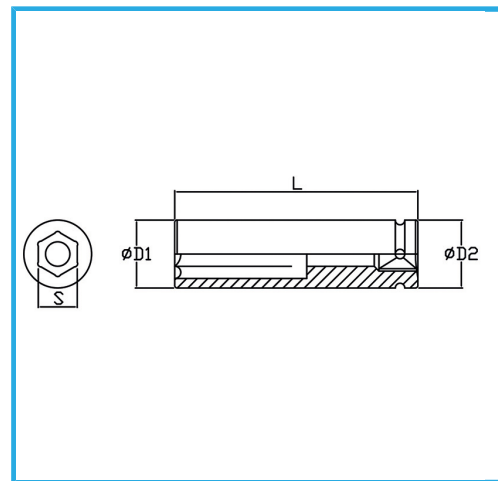

€12,40

Medida	32 mm
D1	44 mm
D2	30 mm
Longitud	78 mm
Peso bruto	0,46 kg
Codigo de barras	8012667272173

Fosfatado

1/2"

Cr-Mo