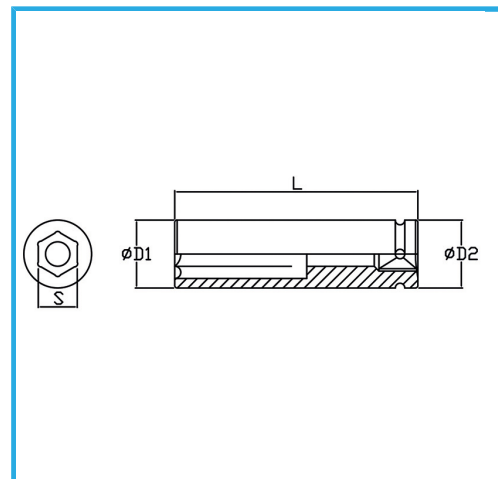

€12,40

Misura	32 mm
D1	44 mm
D2	30 mm
Lunghezza	78 mm
Peso lordo	0,46 kg
Codice EAN	8012667272173

Fosfatata

1/2"