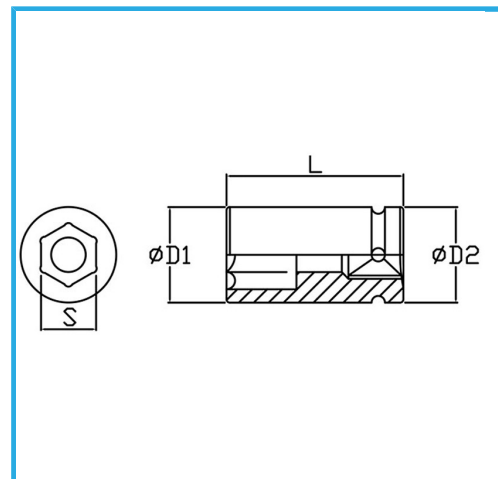

€11,10

Misura	21 mm
D1	35 mm
D2	44 mm
Lunghezza	51 mm
Peso lordo	0,36 kg
Codice EAN	8012667272210

Fosfatata

3/4"

Cr-Mo