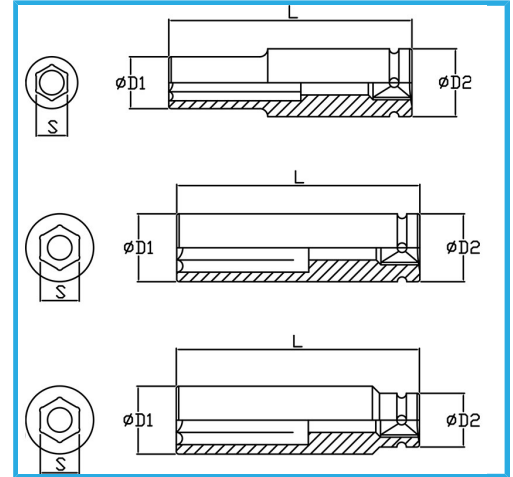

DIN 3129.

€19,80

Misura	20 mm
D1	33 mm
D2	44 mm
Lunghezza	90 mm
Peso lordo	0,56 kg
Codice EAN	8012667272456

Fosfatata

3/4"

Cr-Mo