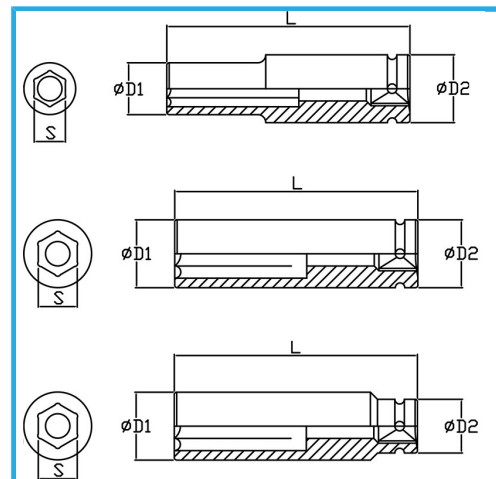

€19,80

Medida	22 mm
D1	36 mm
D2	44 mm
Longitud	90 mm
Peso bruto	0,61 kg
Codigo de barras	8012667272470

Fosfatado

3/4"

Cr-Mo