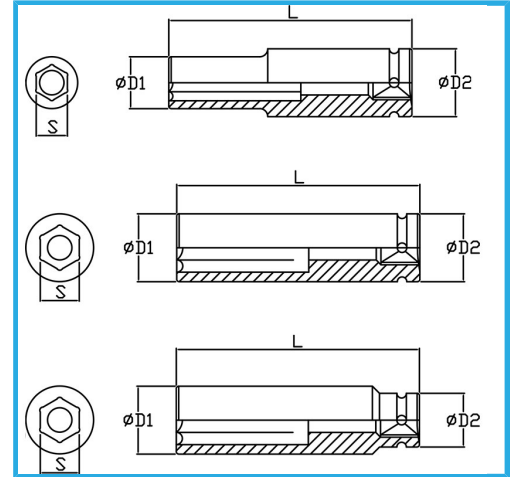

DIN 3129.

€19,80

Misura	22 mm
D1	36 mm
D2	44 mm
Lunghezza	90 mm
Peso lordo	0,61 kg
Codice EAN	8012667272470

Fosfatata

3/4"

Cr-Mo