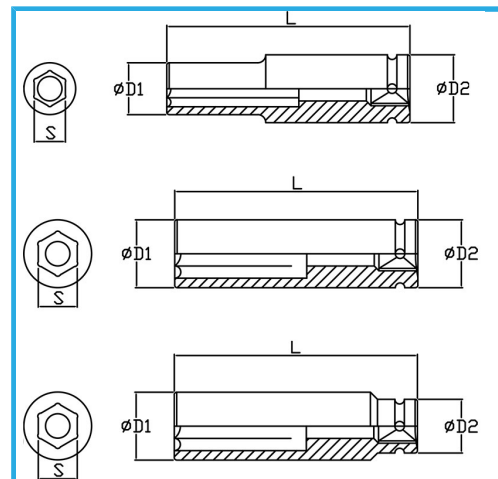

DIN 3129.

€19,80

Misura	24 mm
D1	39 mm
D2	44 mm
Lunghezza	90 mm
Peso lordo	0,64 kg
Dimensioni imballo	45x45x90 h mm
Codice EAN	8012667272494

Fosfatata

3/4"

Cr-Mo