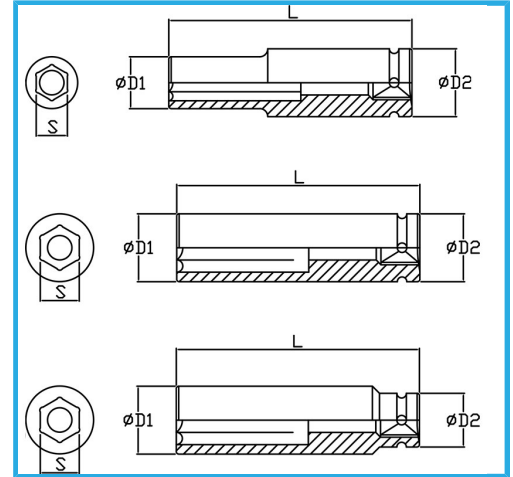

€19,80

Medida	25 mm
D1	41 mm
D2	44 mm
Longitud	90 mm
Peso bruto	0,62 kg
Codigo de barras	8012667272500

Fosfatado

3/4"

Cr-Mo