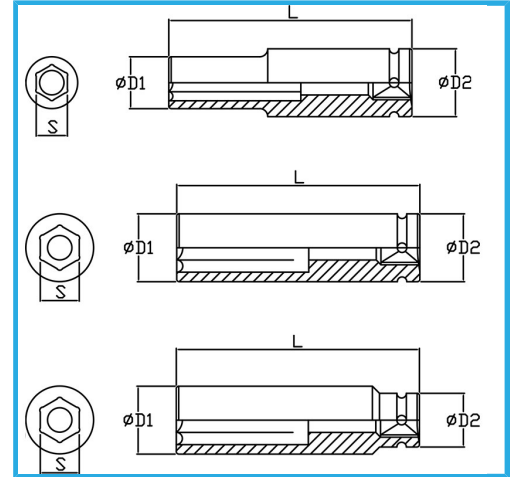

DIN 3129.

€19,80

Misura	25 mm
D1	41 mm
D2	44 mm
Lunghezza	90 mm
Peso lordo	0,62 kg
Codice EAN	8012667272500

Fosfatata

3/4"

Cr-Mo