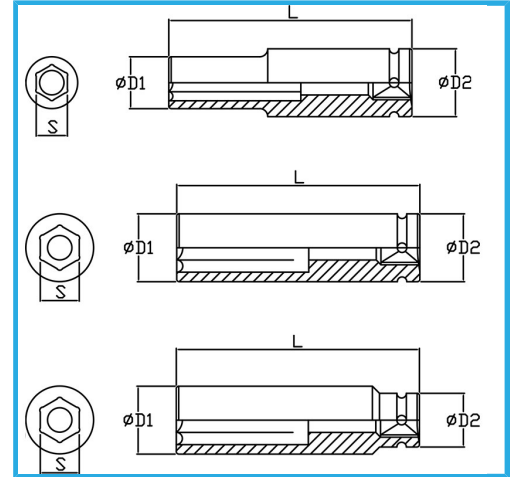

DIN 3129.

€19,80

Misura	27 mm
D1	42 mm
D2	44 mm
Lunghezza	90 mm
Peso lordo	0,63 kg
Codice EAN	8012667272524

Fosfatata

3/4"

Cr-Mo