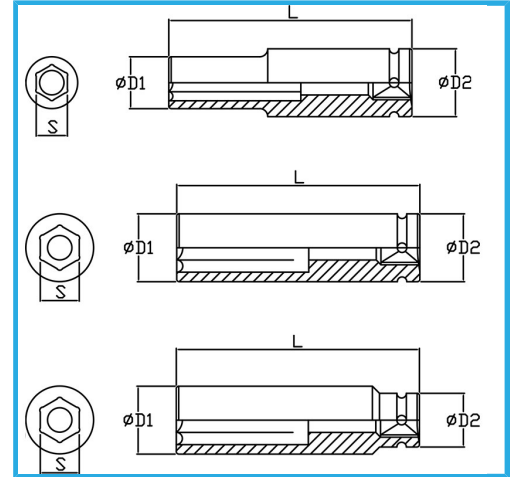

DIN 3129.

€19,80

Misura	28 mm
D1	44 mm
D2	44 mm
Lunghezza	90 mm
Peso lordo	0,66 kg
Codice EAN	8012667272531

Fosfatata

3/4"

Cr-Mo