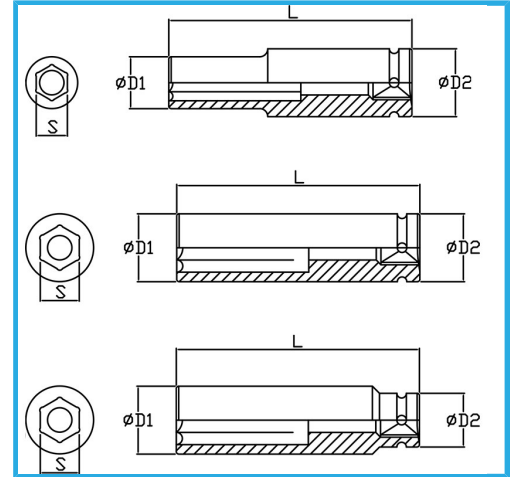

DIN 3129.

€19,80

Misura	29 mm
D1	46 mm
D2	44 mm
Lunghezza	90 mm
Peso lordo	0,68 kg
Codice EAN	8012667272548

Fosfatata

3/4"

Cr-Mo