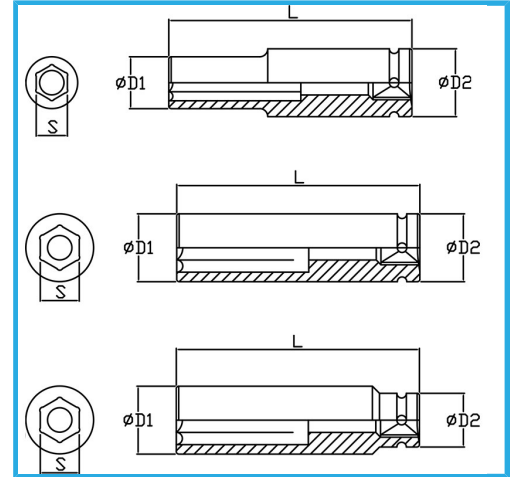

DIN 3129.

€19,80

Misura	30 mm
D1	46 mm
D2	44 mm
Lunghezza	90 mm
Peso lordo	0,70 kg
Dimensioni imballo	75x40x110h mm
Codice EAN	8012667272555

Fosfatata

3/4"

Cr-Mo