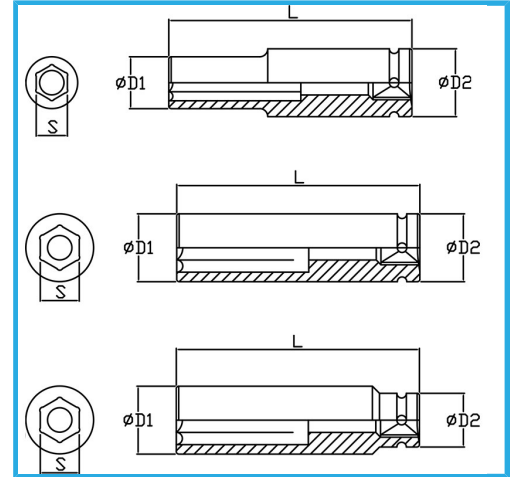

DIN 3129.

€21,30

Misura	32 mm
D1	48 mm
D2	44 mm
Lunghezza	90 mm
Peso lordo	0,72 kg
Dimensioni imballo	50x90x50h mm
Codice EAN	8012667272562

Fosfatata

3/4"

Cr-Mo