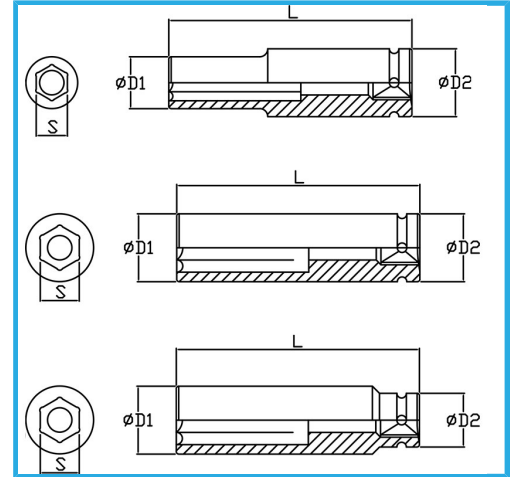

DIN 3129.

€21,80

Misura	35 mm
D1	52 mm
D2	44 mm
Lunghezza	90 mm
Peso lordo	0,81 kg
Codice EAN	8012667272593

Fosfatata

3/4"

Cr-Mo