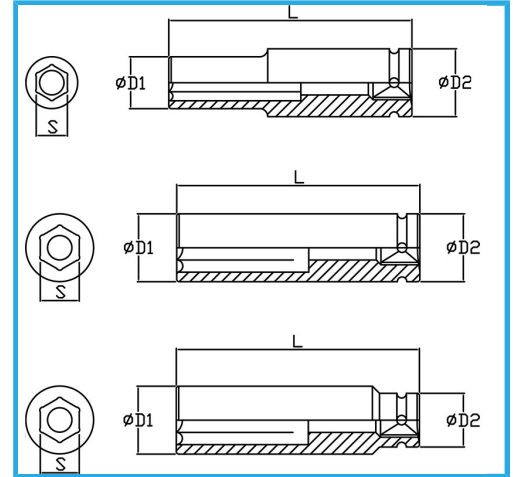

DIN 3129.

€25,80

Misura	38 mm
D1	56 mm
D2	44 mm
Lunghezza	90 mm
Peso lordo	0,88 kg
Codice EAN	8012667272616

Fosfatata

3/4"

Cr-Mo