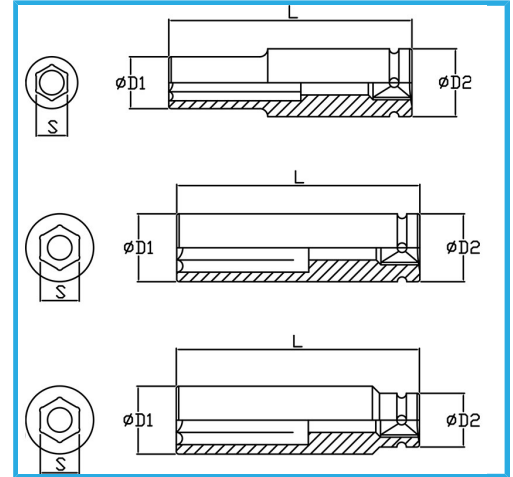

DIN 3129.

€27,30

Misura	41 mm
D1	60 mm
D2	44 mm
Lunghezza	90 mm
Peso lordo	0,93 kg
Codice EAN	8012667272623

Fosfatata

3/4"

Cr-Mo