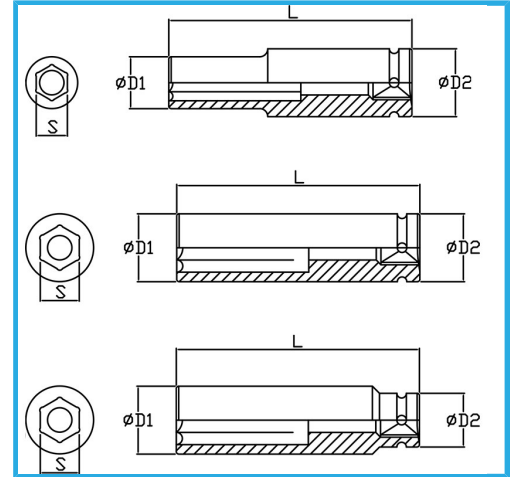

DIN 3129.

€35,50

Misura	46 mm
D1	66 mm
D2	44 mm
Lunghezza	90 mm
Peso lordo	1,06 kg
Codice EAN	8012667272630

Fosfatata

3/4"

Cr-Mo