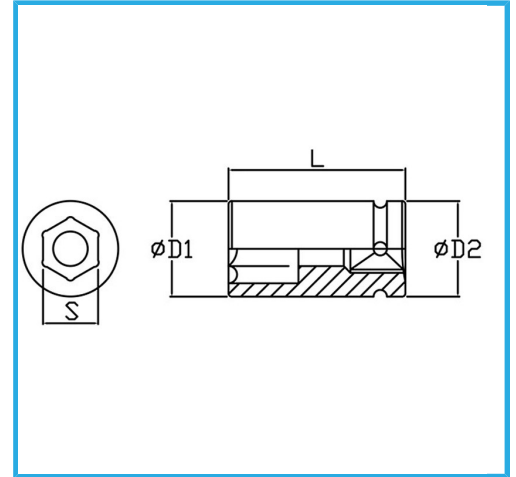

€20,50

Misura	23 mm
D1	41 mm
D2	54 mm
Lunghezza	58 mm
Peso lordo	0,59 kg
Codice EAN	8012667272678

Fosfatata

1"

Cr-Mo