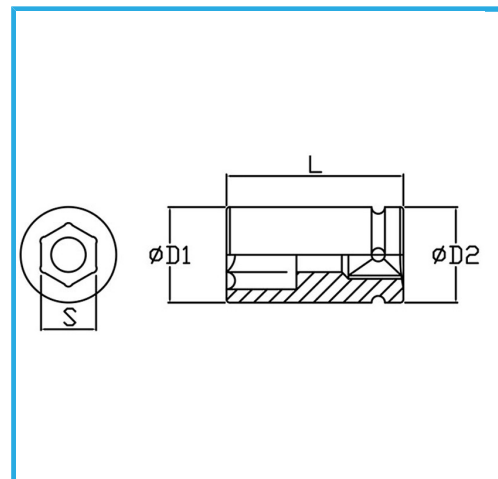

€20,50

Medida	25 mm
D1	43 mm
D2	54 mm
Longitud	58 mm
Peso bruto	0,58 kg
Codigo de barras	8012667272692

Fosfatado

1"

Cr-Mo