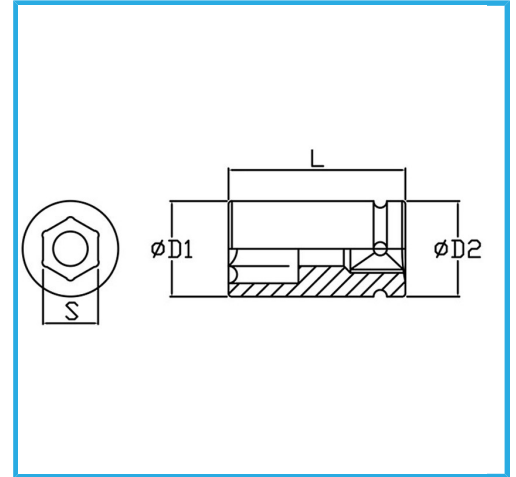

€20,50

Misura	29 mm
D1	48 mm
D2	54 mm
Lunghezza	58 mm
Peso lordo	0,61 kg
Codice EAN	8012667272739

Fosfatata

1"

Cr-Mo