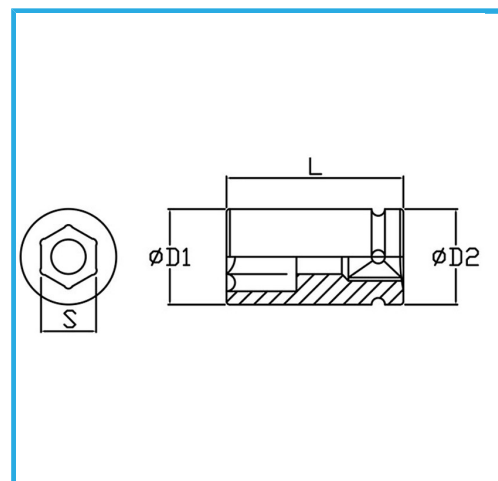

€27,00

Medida	38 mm
D1	58 mm
D2	54 mm
Longitud	65 mm
Peso bruto	0,74 kg
Codigo de barras	8012667272821

Fosfatado

1"

Cr-Mo