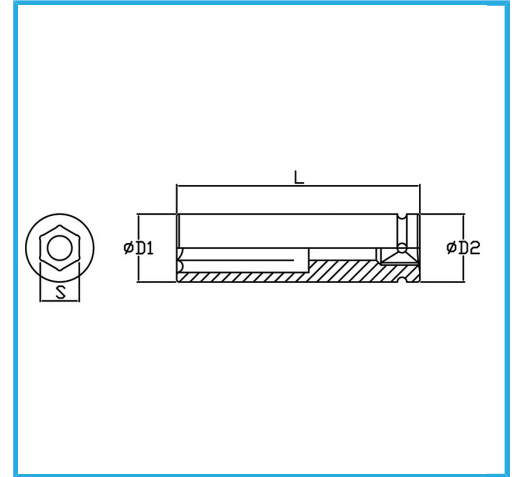

DIN 3129.

€28,50

Medida	21 mm
D1	38 mm
D2	54 mm
Longitud	90 mm
Peso bruto	0,83 kg
Codigo de barras	8012667273200

Fosfatado

1"

3129

-

Cr-Mo