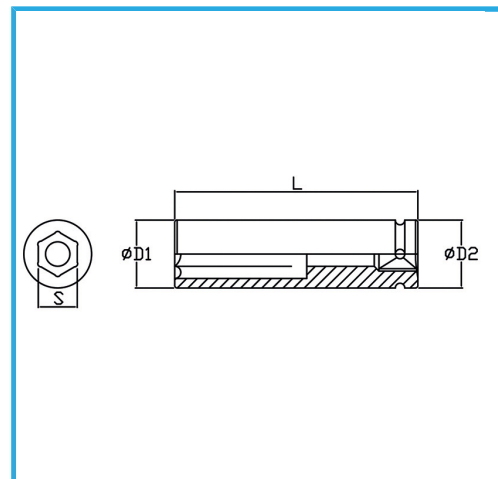

DIN 3129.

€28,50

Medida	22 mm
D1	39 mm
D2	54 mm
Longitud	90 mm
Peso bruto	0,80 kg
Codigo de barras	8012667273217

Fosfatado

1"

Cr-Mo