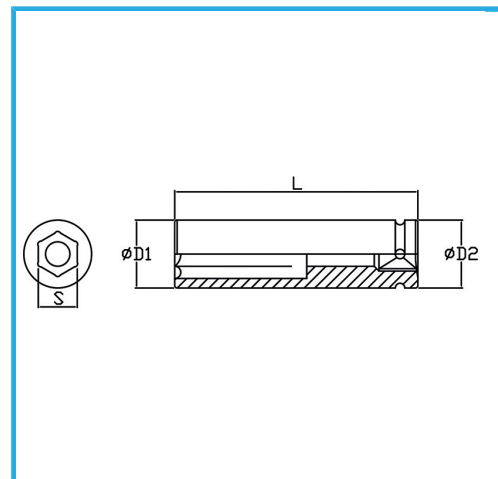

DIN 3129.

€28,50

| | |
|------------|---------------|
| Misura | 22 mm |
| D1 | 39 mm |
| D2 | 54 mm |
| Lunghezza | 90 mm |
| Peso lordo | 0,80 kg |
| Codice EAN | 8012667273217 |

Fosfatata

1"

Cr-Mo