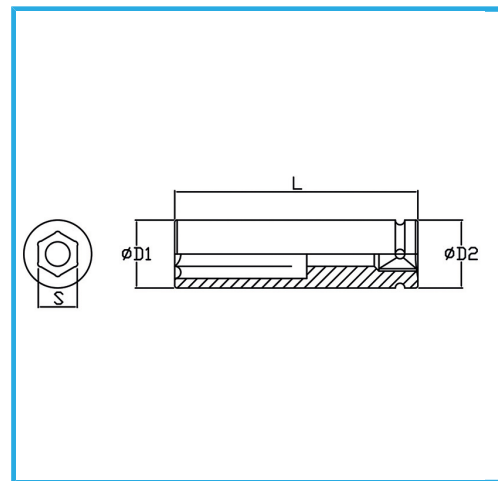

DIN 3129.

€28,50

Misura	22 mm
D1	39 mm
D2	54 mm
Lunghezza	90 mm
Peso lordo	0,80 kg
Codice EAN	8012667273217

Fosfatata

1"

Cr-Mo