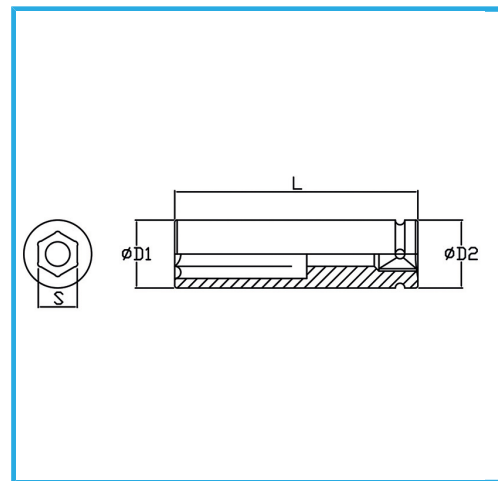

DIN 3129.

€28,50

Misura	24 mm
D1	42 mm
D2	54 mm
Lunghezza	90 mm
Peso lordo	0,84 kg
Codice EAN	8012667273231

Fosfatata

1"

Cr-Mo