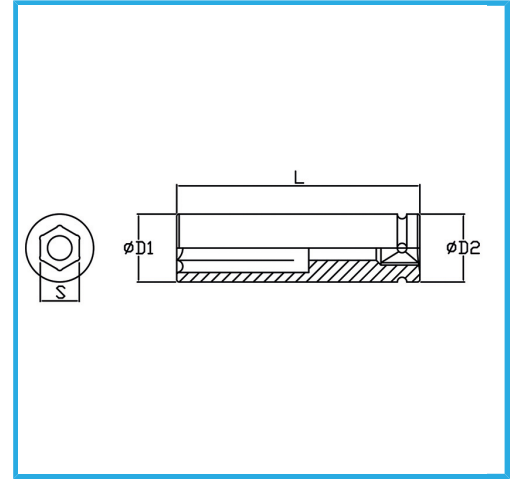

DIN 3129.

Size	34 mm
D1	54 mm
D2	54 mm
Length	90 mm
Gross weight	1,00 kg
EAN Code	8012667273293

Phosphated

1"

-

Cr-Mo

-