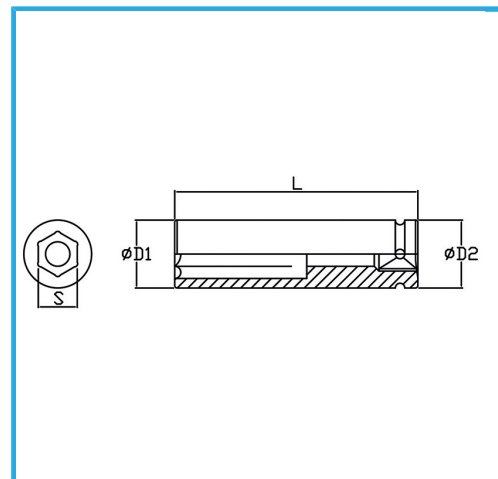

DIN 3129.

€28,80

Medida	34 mm
D1	54 mm
D2	54 mm
Longitud	90 mm
Peso bruto	1,00 kg
Codigo de barras	8012667273293

Fosfatado

1"

Cr-Mo