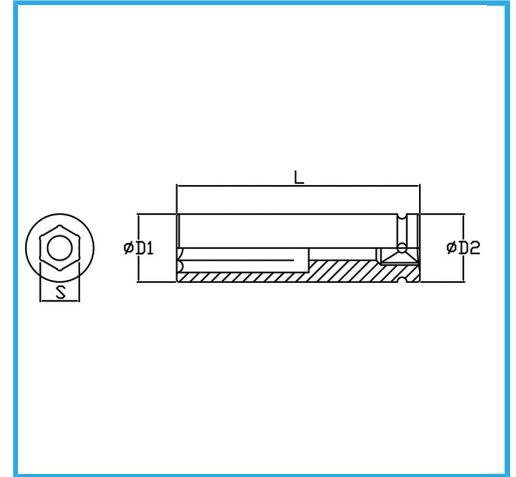

DIN 3129.

€29,00

| | |
|------------------|---------------|
| Medida | 35 mm |
| D1 | 54 mm |
| D2 | 54 mm |
| Longitud | 90 mm |
| Peso bruto | 1,00 kg |
| Codigo de barras | 8012667273309 |

Fosfatado

1"