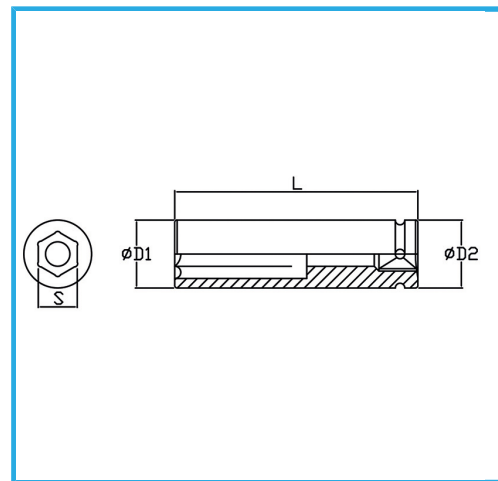

DIN 3129.

€29,00

Misura	36 mm
D1	56 mm
D2	54 mm
Lunghezza	90 mm
Peso lordo	1,00 kg
Codice EAN	8012667273316

Fosfatata

1"

Cr-Mo