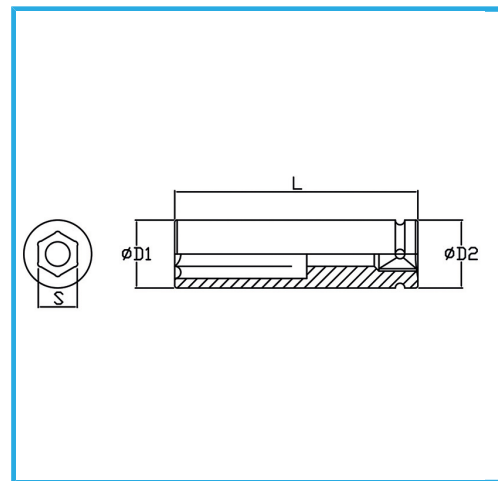

DIN 3129.

€33,40

Misura	38 mm
D1	58 mm
D2	54 mm
Lunghezza	95 mm
Peso lordo	1,15 kg
Codice EAN	8012667273323

Fosfatata

1"

Cr-Mo