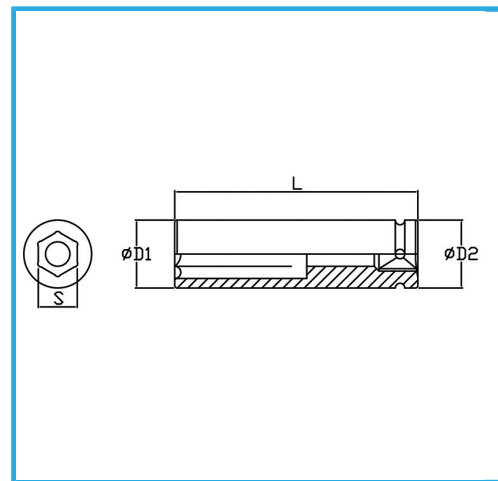

DIN 3129.

Size	39 mm
D1	59 mm
D2	54 mm
Length	95 mm
Gross weight	1,18 kg
EAN Code	8012667273330

Phosphated

1"

Cr-Mo