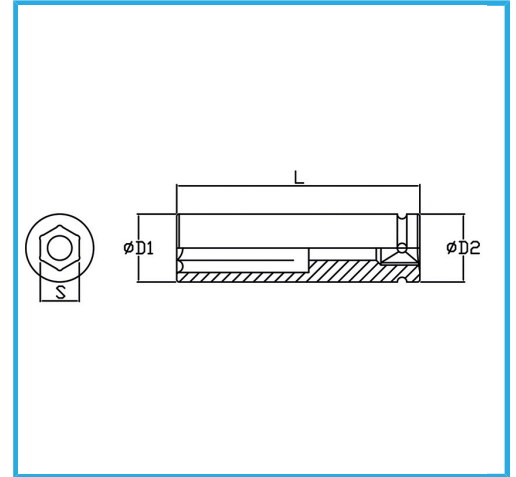

DIN 3129.

€35,00

Medida	40 mm
D1	60 mm
D2	54 mm
Longitud	95 mm
Peso bruto	1,20 kg
Codigo de barras	8012667273347

Fosfatado

1"

Cr-Mo