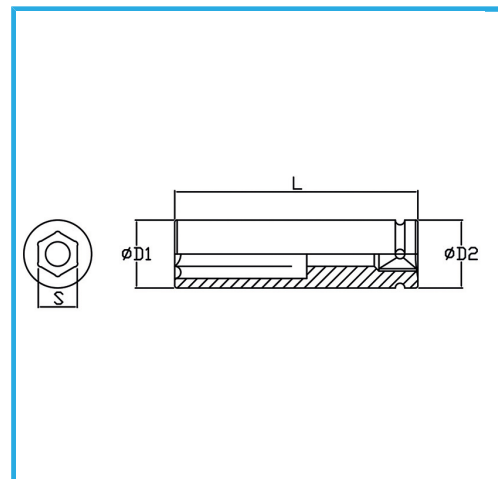

DIN 3129.

€35,90

Misura	41 mm
D1	61 mm
D2	54 mm
Lunghezza	95 mm
Peso lordo	1,22 kg
Codice EAN	8012667273354

Fosfatata

1"

Cr-Mo