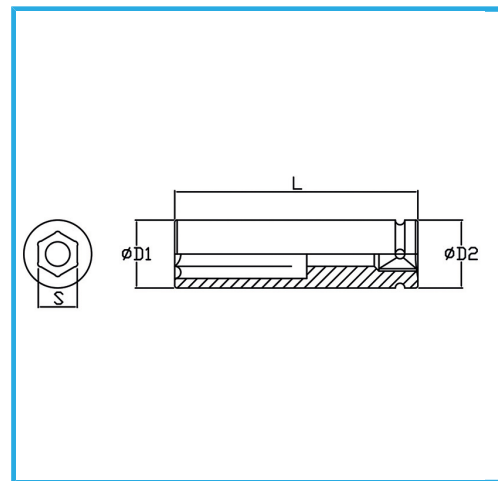

DIN 3129.

€35,90

| | |
|------------|---------------|
| Misura | 41 mm |
| D1 | 61 mm |
| D2 | 54 mm |
| Lunghezza | 95 mm |
| Peso lordo | 1,22 kg |
| Codice EAN | 8012667273354 |

Fosfatata

1"

Cr-Mo