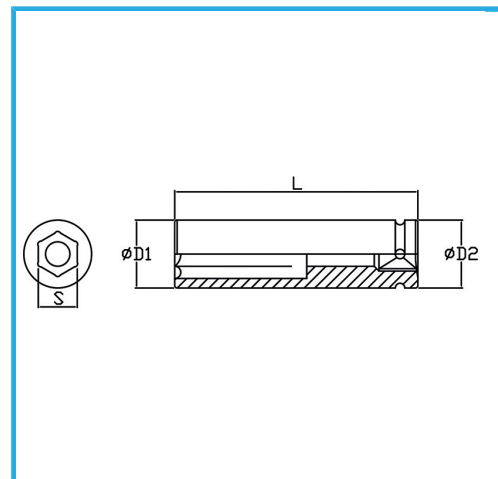

DIN 3129.

€38,00

Misura	43 mm
D1	66 mm
D2	54 mm
Lunghezza	95 mm
Peso lordo	1,28 kg
Codice EAN	8012667273378

Fosfatata

1"

Cr-Mo