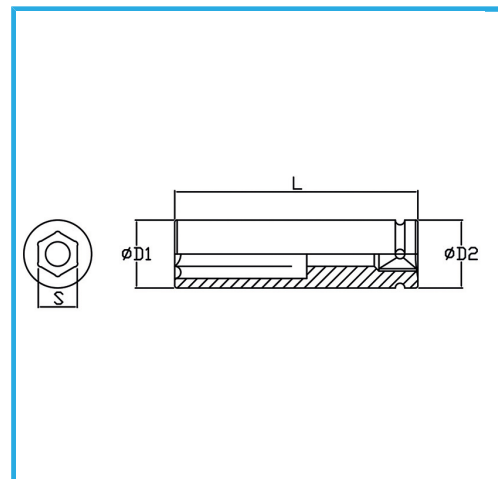

DIN 3129.

€38,00

Misura	44 mm
D1	66 mm
D2	54 mm
Lunghezza	95 mm
Peso lordo	1,30 kg
Codice EAN	8012667273385

Fosfatata

1"

Cr-Mo