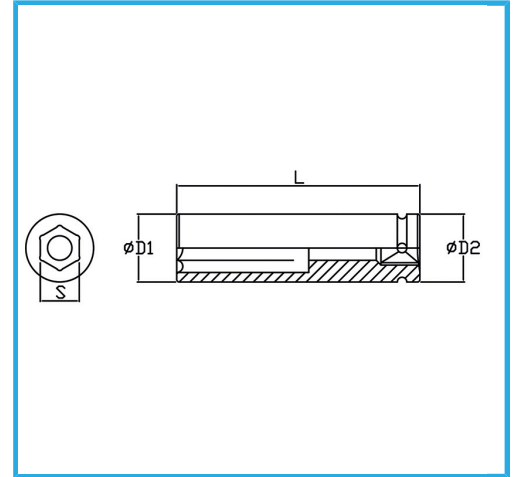

DIN 3129.

Size	45 mm
D1	67 mm
D2	54 mm
Length	95 mm
Gross weight	1,32 kg
EAN Code	8012667273392

Phosphated

1"

-

Cr-Mo

-