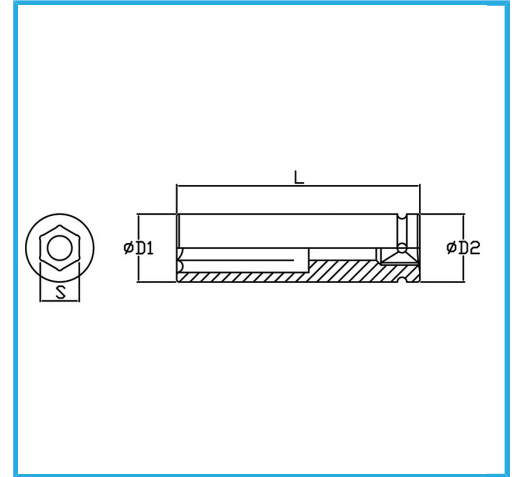

DIN 3129.

€38,70

Medida	45 mm
D1	67 mm
D2	54 mm
Longitud	95 mm
Peso bruto	1,32 kg
Codigo de barras	8012667273392

Fosfatado

1"

Cr-Mo