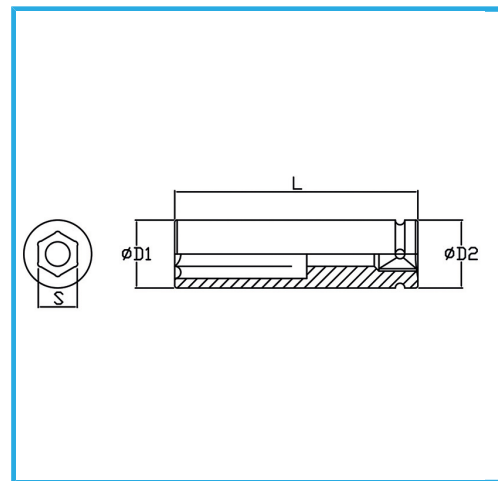

DIN 3129.

€38,70

Misura	46 mm
D1	68 mm
D2	54 mm
Lunghezza	95 mm
Peso lordo	1,31 kg
Codice EAN	8012667273408

Fosfatata

1"

Cr-Mo