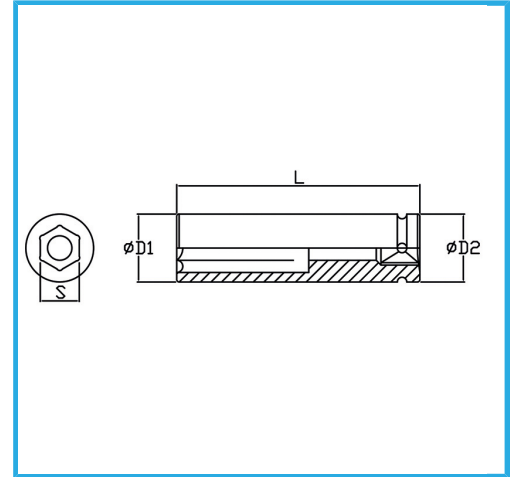

DIN 3129.

| | |
|--------------|---------------|
| Size | 48 mm |
| D1 | 70 mm |
| D2 | 54 mm |
| Length | 100 mm |
| Gross weight | 1,50 kg |
| EAN Code | 8012667273415 |

Phosphated

1"

-

Cr-Mo

-