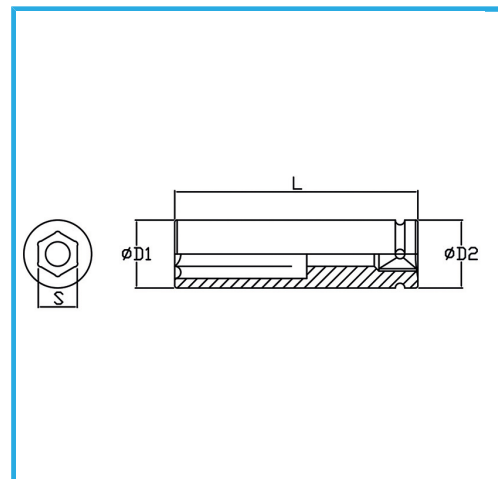

DIN 3129.

€47,40

Misura	48 mm
D1	70 mm
D2	54 mm
Lunghezza	100 mm
Peso lordo	1,50 kg
Codice EAN	8012667273415

Fosfatata

1"

Cr-Mo