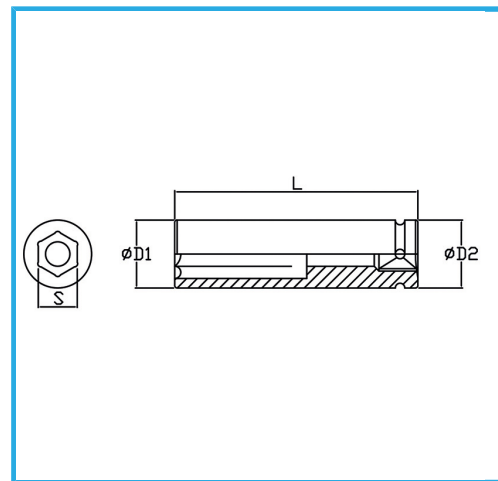

DIN 3129.

€48,90

Misura	49 mm
D1	72 mm
D2	54 mm
Lunghezza	100 mm
Peso lordo	1,56 kg
Codice EAN	8012667272944

Fosfatata

1"

Cr-Mo