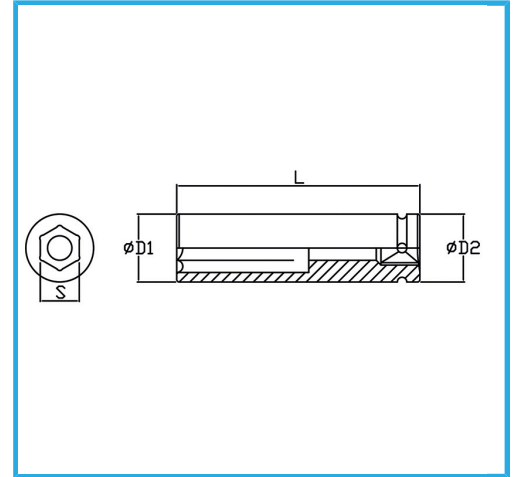

DIN 3129.

Size	50 mm
D1	74 mm
D2	54 mm
Length	100 mm
Gross weight	1,58 kg
EAN Code	8012667273422

Phosphated

1"

-

Cr-Mo

-