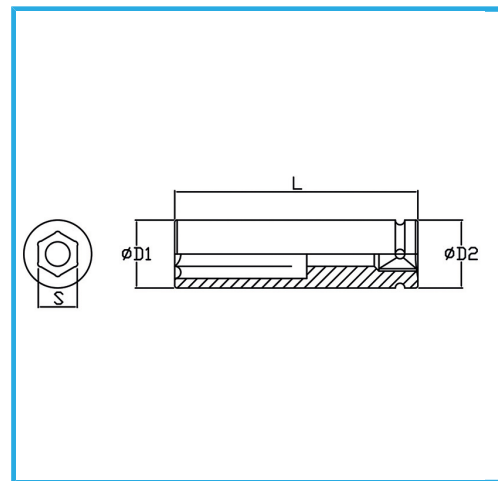

DIN 3129.

€51,30

Misura	52 mm
D1	74 mm
D2	54 mm
Lunghezza	100 mm
Peso lordo	1,65 kg
Codice EAN	8012667273446

Fosfatata

1"

Cr-Mo