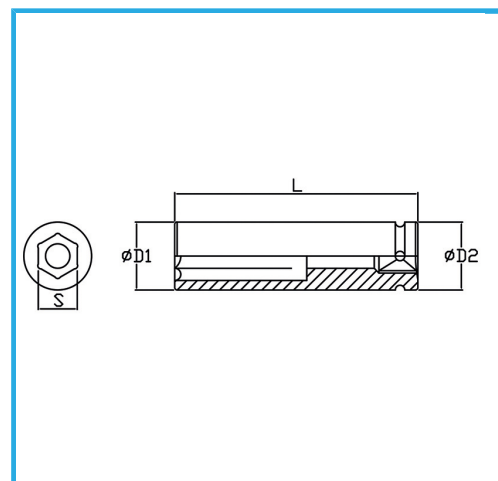

DIN 3129.

€51,30

Misura	52 mm
D1	74 mm
D2	54 mm
Lunghezza	100 mm
Peso lordo	1,65 kg
Codice EAN	8012667273446

Fosfatata

1"

Cr-Mo