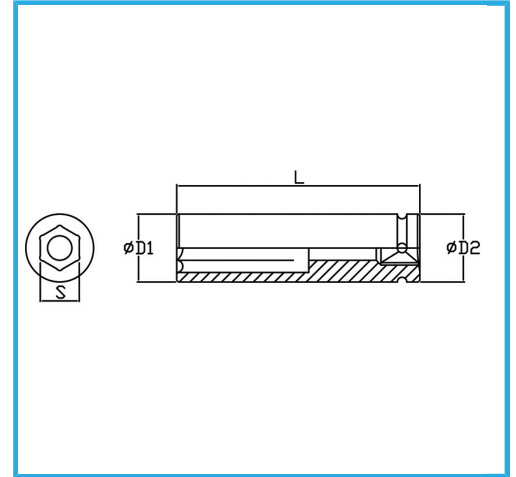

DIN 3129.

Size	54 mm
D1	78 mm
D2	54 mm
Length	100 mm
Gross weight	1,75 kg
EAN Code	8012667273453

Phosphated

1"

-

Cr-Mo

-