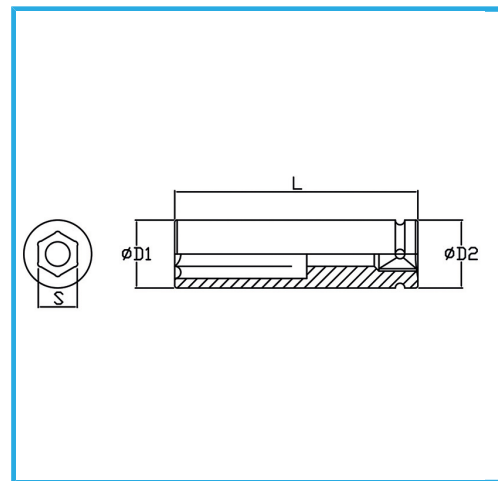

DIN 3129.

€55,20

Misura	55 mm
D1	80 mm
D2	54 mm
Lunghezza	105 mm
Peso lordo	1,87 kg
Codice EAN	8012667272951

Fosfatata

1"

Cr-Mo