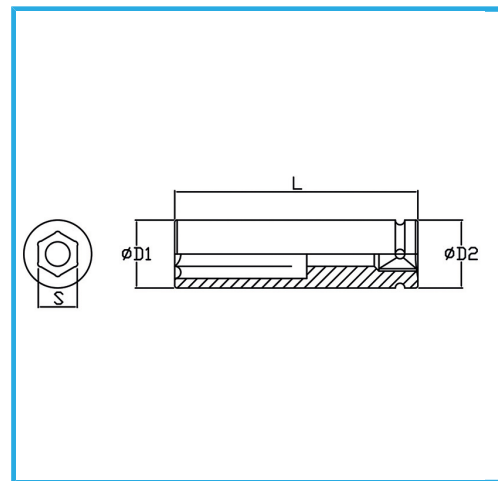

DIN 3129.

€57,50

Misura	57 mm
D1	82 mm
D2	54 mm
Lunghezza	105 mm
Peso lordo	1,95 kg
Codice EAN	8012667272968

Fosfatata

1"

Cr-Mo